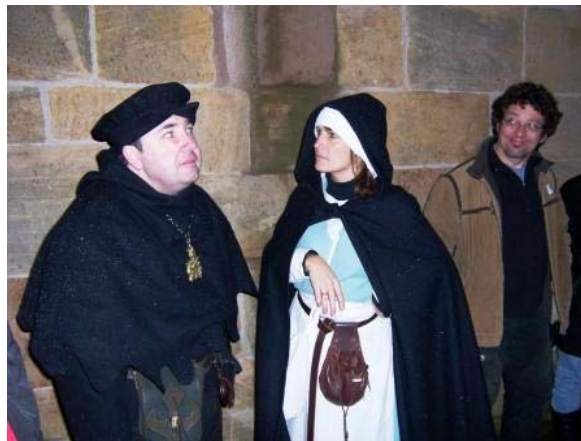

Mittelalterkrimi für Kinder und Erwachsene am Sonntag, den 1. Dezember, 17:15 Uhr

***Speyer** ... ein ganz normaler Tag vor vielen hundert Jahren. Ein ganz normaler Tag? Nein! Ein schrecklicher Fund erschüttert die braven Speyerer Fechter. Ein grausam zugerichteter Leichnam wurde aufgefunden In zwei Gruppen (Erwachsene und Kinder) klärten wir als Detektive den äußerst mysteriösen Mordfall auf.*

Der Förderkreis zeigte wieder einmal, dass nicht immer nur der Sport im Vordergrund stehen muss. Auf dessen Einladung nahmen fast 40 Personen am Mittelalterkrimi in den späten Nachmittagsstunden des 1. Advent teil.

Weder Regen noch Sturm hielten die Teilnehmer von der Aufklärung des Mordes eines kurpfälzischen Ritters vor dem Heidetürmchen ab.

Nachdem einige Gruppenmitglieder in die Rollen von Mönchen, Badern, Münzern, Rittern und Kaufleuten geschlüpft waren, gelang es durch Befragung von Zeugen und suspekten Personen den hinterlistigen Mörder zu entlarven und dingfest zu machen.